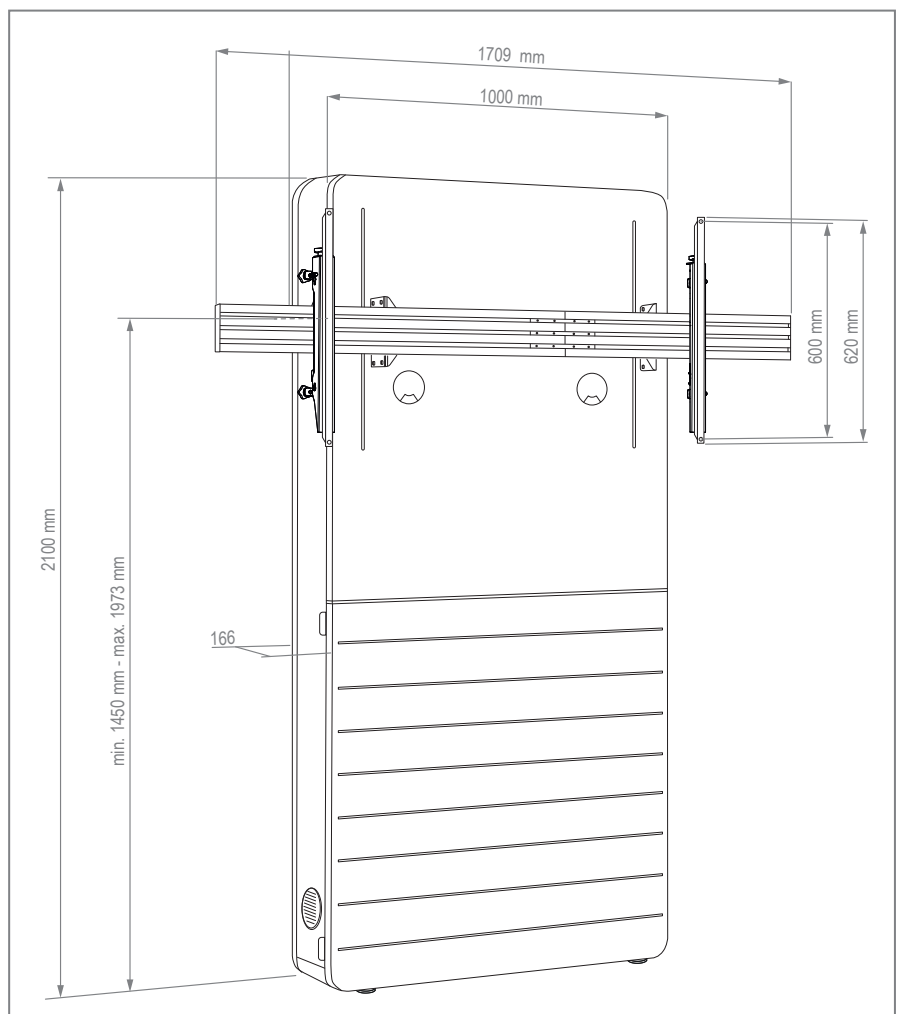

Das Lochbild wurde displayspezifisch für die Collaboration-Geräte von Cisco entworfen und optimiert. Die Montage erfolgt in Landscape-Ausrichtung.

Die elektro-motorische Höhenverstellung wird über eine Tastbedienung eingestellt. Diese verfügt über vier individuelle Speicherplätze. Der Lift hat einen Fahrweg von 500 mm und verfügt über einen Kollisionsschutz, was bedeutet, dass der Lift stoppt sobald ein Widerstand auftritt.

Art.-Nr.: 2787

- Medienstele mit integriertem Lift zur Boden-Wand Montage
- Displayspezifisch optimiert für Collaboration-Gerät Cisco Webex Board Pro 75
- Bildschirmmontage in Landscape-Ausrichtung
- Elektro-motorische Höhenverstellung mit 500 mm Fahrweg
- Kollisionsschutz - Lift stoppt bei Widerstand
- Tastbedienung mit 4 individuellen Speicherplätzen
- Herausnehmbare, 2-teilige AV-Montageplatten
- Belüftungseinsätze im Korpus
- Frontcover seitlich aufschiebbar inkl. Soft-Close Dämpfern
- AV-Zubehör findet, vor Fremdzugriff geschützt, im Inneren des Möbelkorpus seinen Platz
- Versenkbares Sicherheitsschloss an der Korpusseite
- Platzsparende Boden-Wand Montage
- Stellfüße für Niveaueausgleich
- Farbe: weiß

Versenkbares Sicherheitsschloss

2-teilige AV-Montageplatte

AV-Zubehör findet im Inneren problemlos Platz

Zubehör CON-Line[®]

Optionales Zubehör für CON-Line und CON-Line Big

Art.-Nr.:	Artikelbezeichnung	Funktion & Eignung	Abbildung	Farbe
2935	CON-Line [®] Dongle Tray	Dongle-Ablage, geeignet für alle Ausführungen der CON-Line [®] - und CON-Line [®] Big Medienstelen	1	schwarz
2932	CON-Line [®] AV Shelf	AV-Ablage, geeignet für alle Ausführungen der CON-Line [®] - und CON-Line [®] Big Medienstelen	2	
2933	CON-Line [®] Lapholder	Laptop-Halter, geeignet für alle Ausführungen der CON-Line [®] - und CON-Line [®] Big Medienstelen	3	
2882	CON-Line [®] Tableholder	Tablet-Halter, universal, geeignet für alle Ausführungen der CON-Line [®] - und CON-Line [®] Big Medienstelen	4	