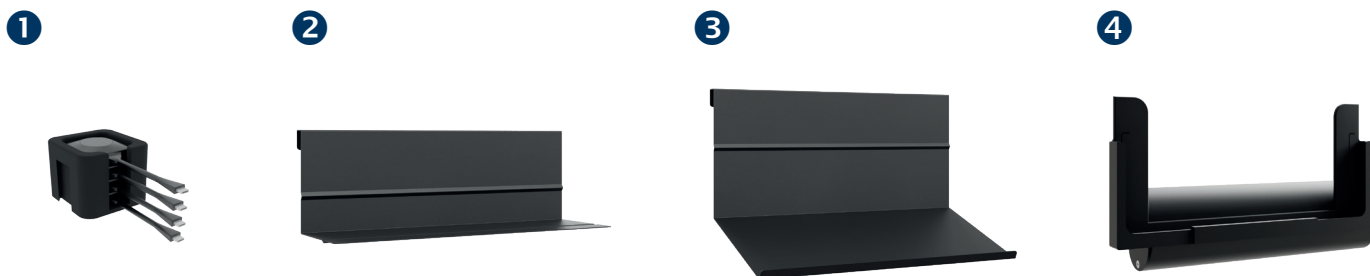

Ein versenkbares Sicherheitsschloss in der Seite des Korpus sorgt zusätzlich für Sicherheit.

Alternative Farb- oder Dekorvarianten (Korpus) sind auf Anfrage realisierbar - auch als Einzelstück.

CON-Line[®] Big W Lift Cisco WebEx Board Pro 75 Medienstele, Boden-Wand Montage, elektrisch höhenverstellbar

Art.-Nr.: 2787

- Medienstele mit integriertem Lift zur Boden-Wand Montage
- Displayspezifisch optimiert für Collaboration-Gerät Cisco Webex Board Pro 75
- Bildschirmmontage in Landscape-Ausrichtung
- Elektro-motorische Höhenverstellung mit 500 mm Fahrweg
- Kollisionsschutz - Lift stoppt bei Widerstand
- Tastbedienung mit 4 individuellen Speicherplätzen
- Herausnehmbare, 2-teilige AV-Montageplatten
- Belüftungseinsätze im Korpus
- Frontcover seitlich aufschiebbar inkl. Soft-Close Dämpfern
- AV-Zubehör findet, vor Fremdzugriff geschützt, im Inneren des Möbelkorpus seinen Platz
- Versenkbares Sicherheitsschloss an der Korpusseite
- Platzsparende Boden-Wand Montage
- Stellfüße für Niveaueausgleich
- Farbe: weiß

Versenkbares Sicherheitsschloss

2-teilige AV-Montageplatte

AV-Zubehör findet im Inneren problemlos Platz

Zubehör CON-Line[®]

Optionales Zubehör für CON-Line und CON-Line Big

Art.-Nr.:	Artikelbezeichnung	Funktion & Eignung	Abbildung	Farbe
2935	CON-Line [®] Dongle Tray	Dongle-Ablage, geeignet für alle Ausführungen der CON-Line [®] - und CON-Line [®] Big Medienstelen	1	schwarz
2932	CON-Line [®] AV Shelf	AV-Ablage, geeignet für alle Ausführungen der CON-Line [®] - und CON-Line [®] Big Medienstelen	2	
2933	CON-Line [®] Lapholder	Laptop-Halter, geeignet für alle Ausführungen der CON-Line [®] - und CON-Line [®] Big Medienstelen	3	
2882	CON-Line [®] Tableholder	Tablet-Halter, universal, geeignet für alle Ausführungen der CON-Line [®] - und CON-Line [®] Big Medienstelen	4	